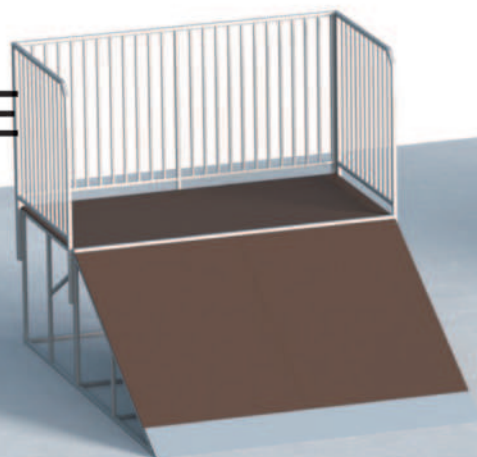

СКЕЙТ-ПАРК

СПОРТИВНОЕ ОБОРУДОВАНИЕ

Рампа
0790

КОД	НАИМЕНОВАНИЕ	ВОЗРАСТ	РАЗМЕРЫ, ММ	ЗОНА ПРИЗЕМЛЕНИЯ, ММ
0789	Рампа	10+	3710 x 2570 | 510	7710 x 6570
0790	Рампа	10+	3010 x 2460 | 2220	10010 x 6460
1750	Кикер	10+	1460 x 1220 | 300	8460 x 5220
1747	Рампа с гребнем	10+	3500 x 1220 | 900	7500 x 5220
1752	Мэнуал пэд	10+	4880 x 2300 | 520	13950 x 6300