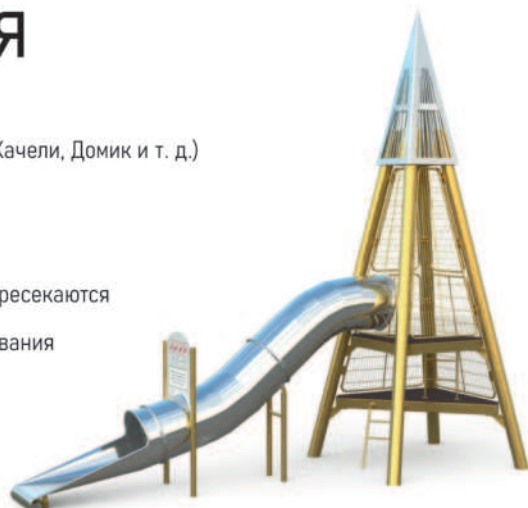

СПРАВОЧНАЯ ИНФОРМАЦИЯ

**ИК
1155**

7505 x 2505 | 6945

11005 x 5505

3-14

2000

Название (Игровой комплекс, Качели, Домик и т. д.)

Код изделия

Габаритные размеры | Высота

Зона приземления. Зоны не пересекаются

Возрастная категория оборудования

Высота горки