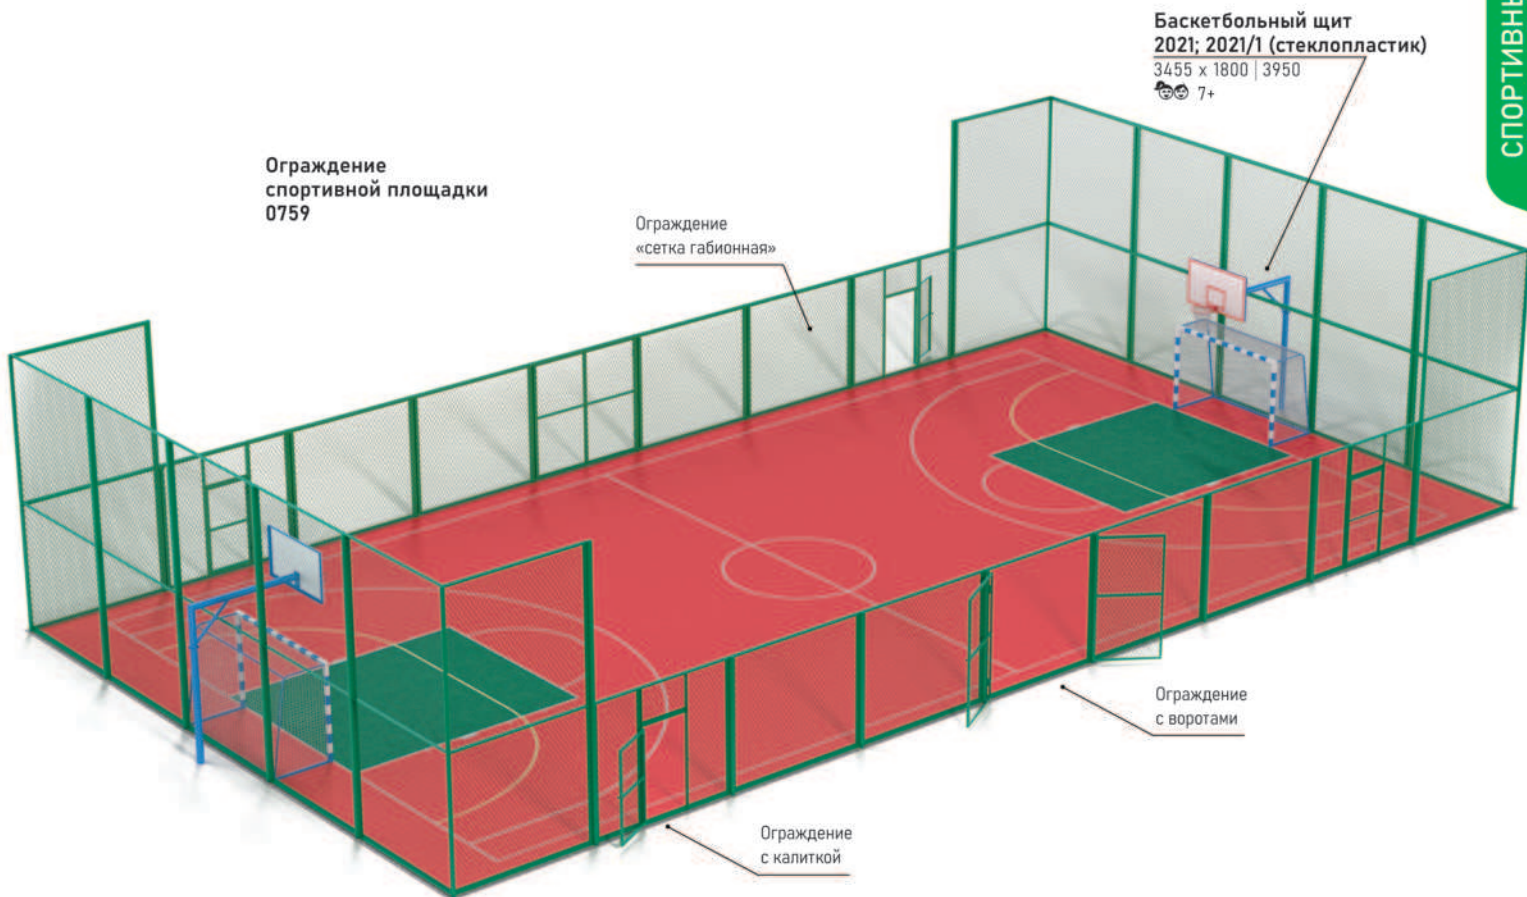

Вышка судейская
1864
1330 x 1330 | 2700