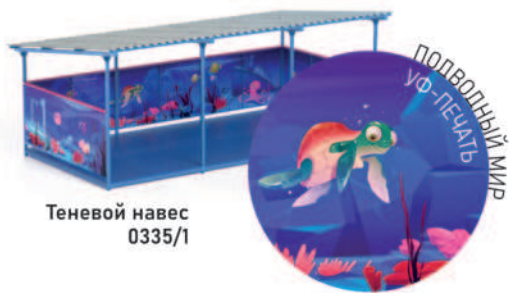

Теневой навес 0335/1