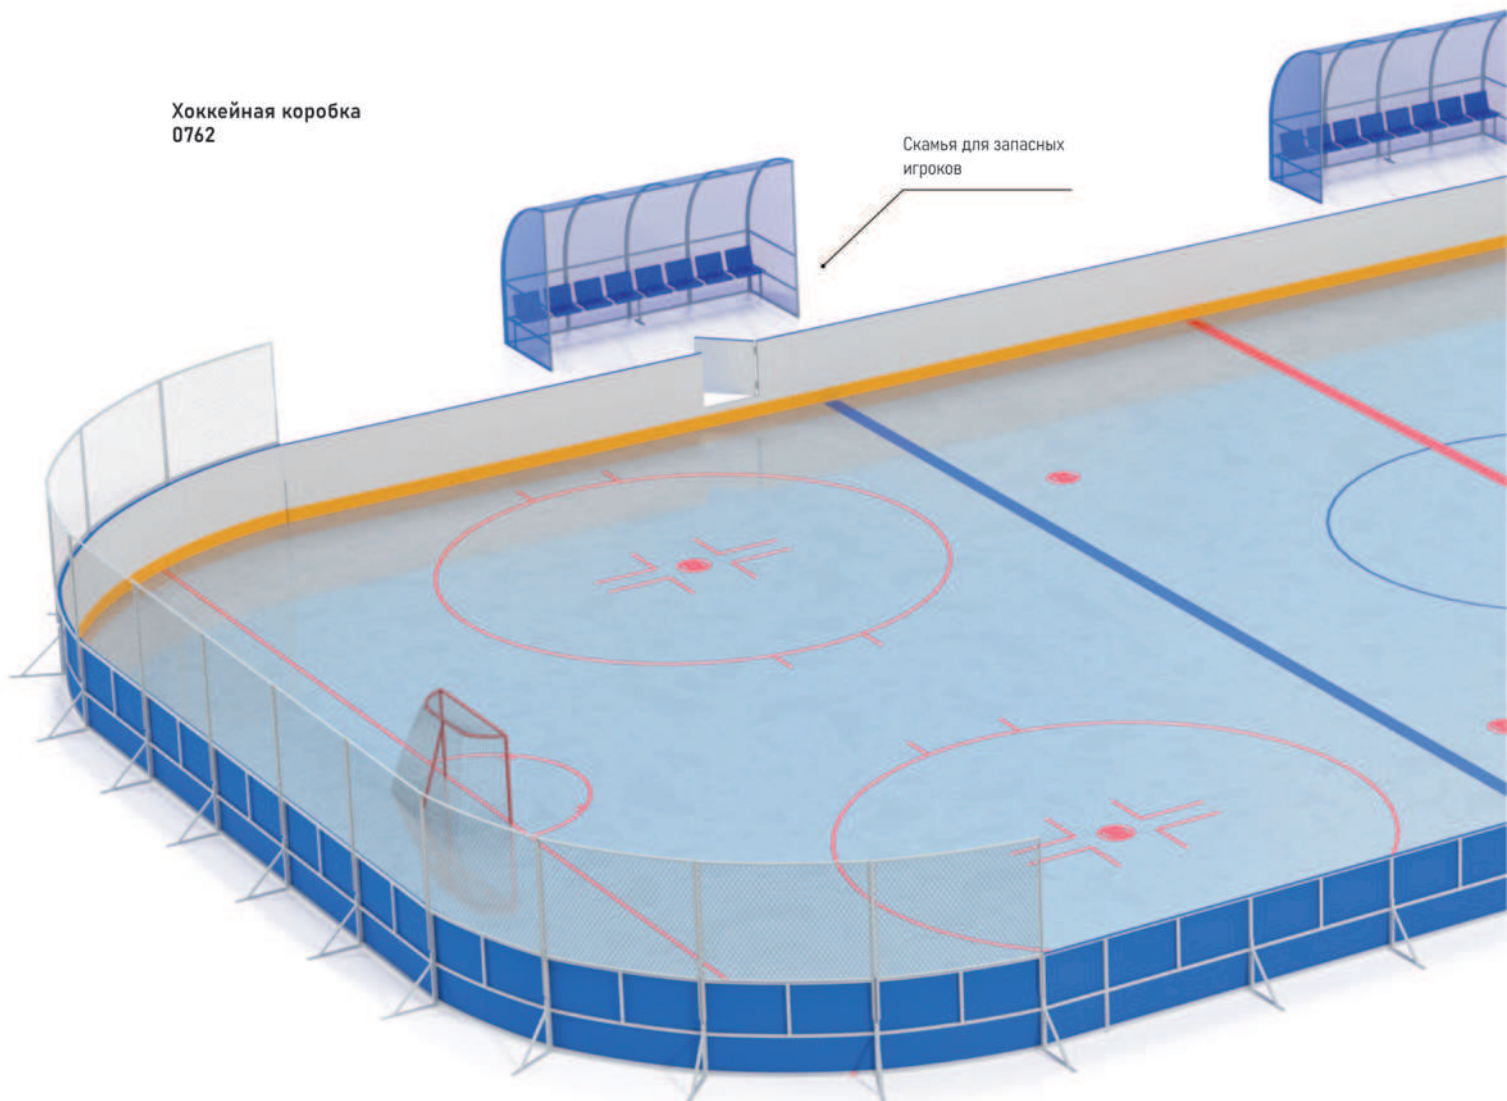

# ХОККЕЙНАЯ ПЛОЩАДКА

Хоккейная коробка  
0762

Скамья для запасных  
игроков

Ворота хоккейные  
0711  
1910 x 1000 | 1260

Скамья для запасных  
игроков  
0798  
4200 x 1500 | 2500

Скамья для запасных  
игроков  
0798/1  
5250 x 1500 | 2500