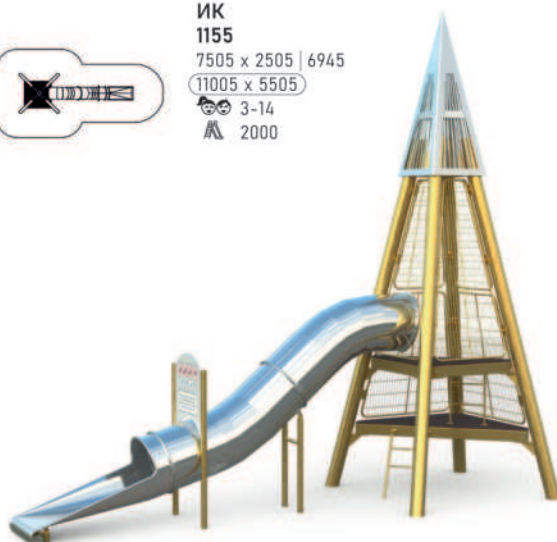

ИК
1155
7505 x 2505 | 6945
11005 x 5505
3-14
2000