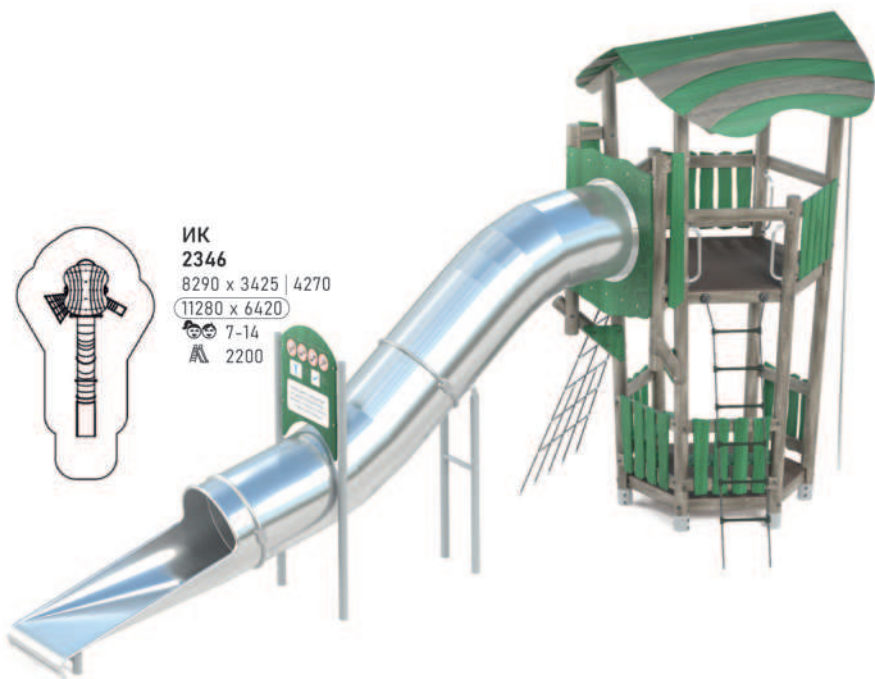

ИК 2346
8290 x 3425 | 4270
11280 x 6420
7-14
2200