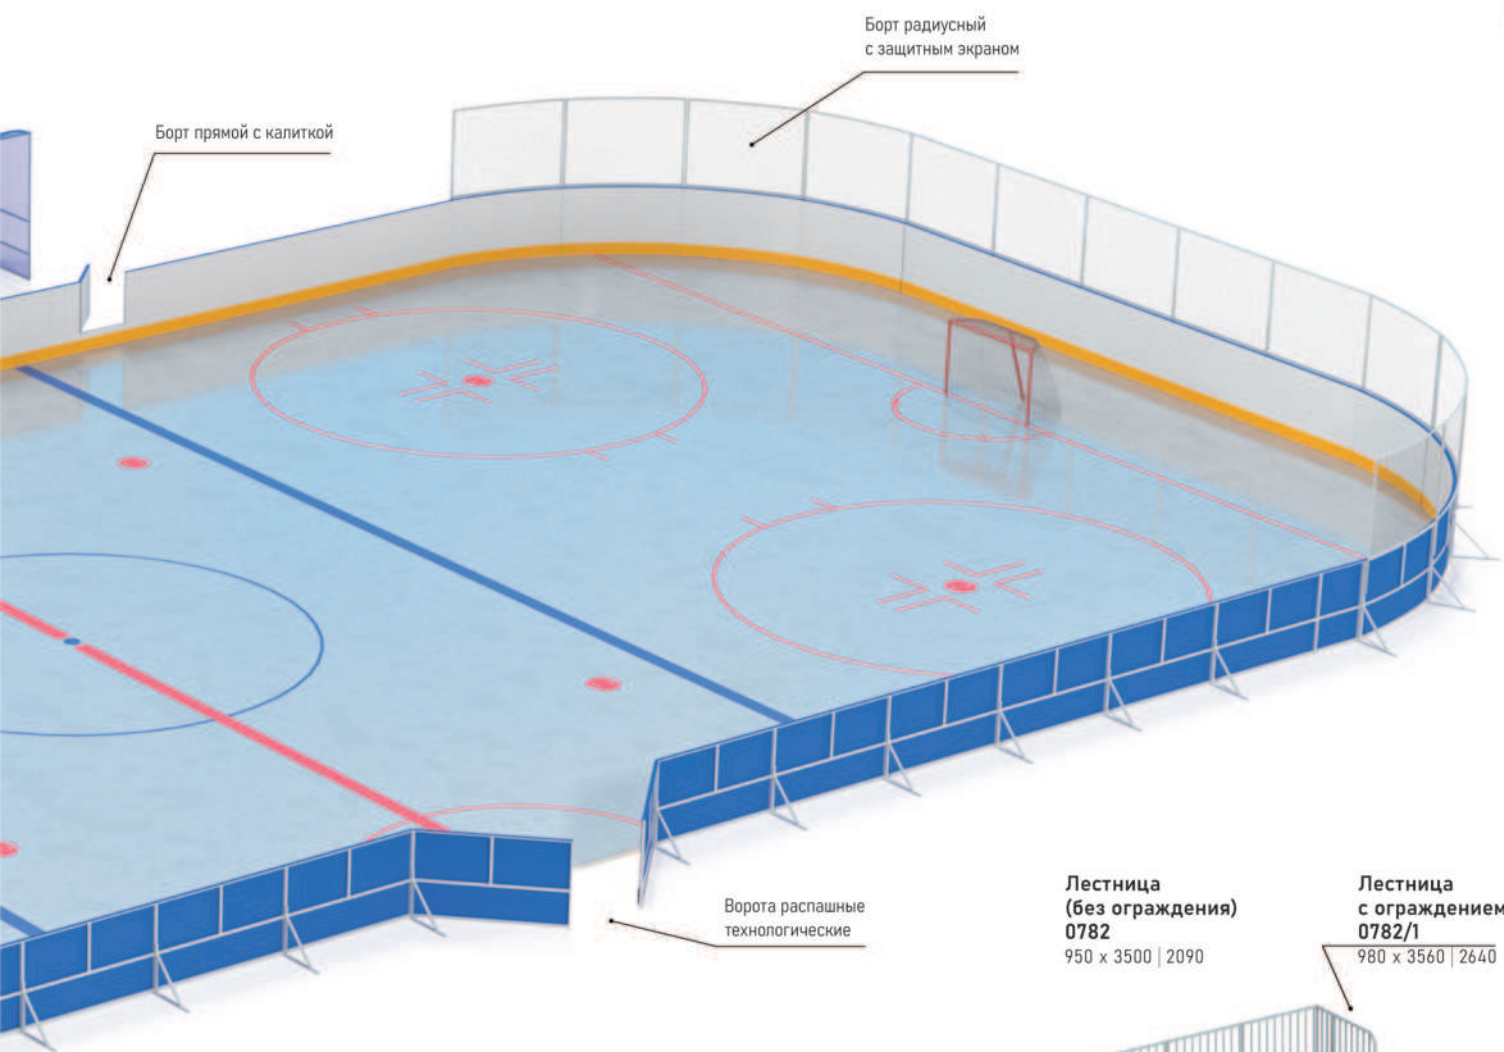

# ХОККЕЙНАЯ ПЛОЩАДКА

Хоккейная коробка  
0762

Скамья для запасных  
игроков

Ворота хоккейные  
0711  
1910 x 1000 | 1260

Скамья для запасных  
игроков  
0798  
4200 x 1500 | 2500

Скамья для запасных  
игроков  
0798/1  
5250 x 1500 | 2500