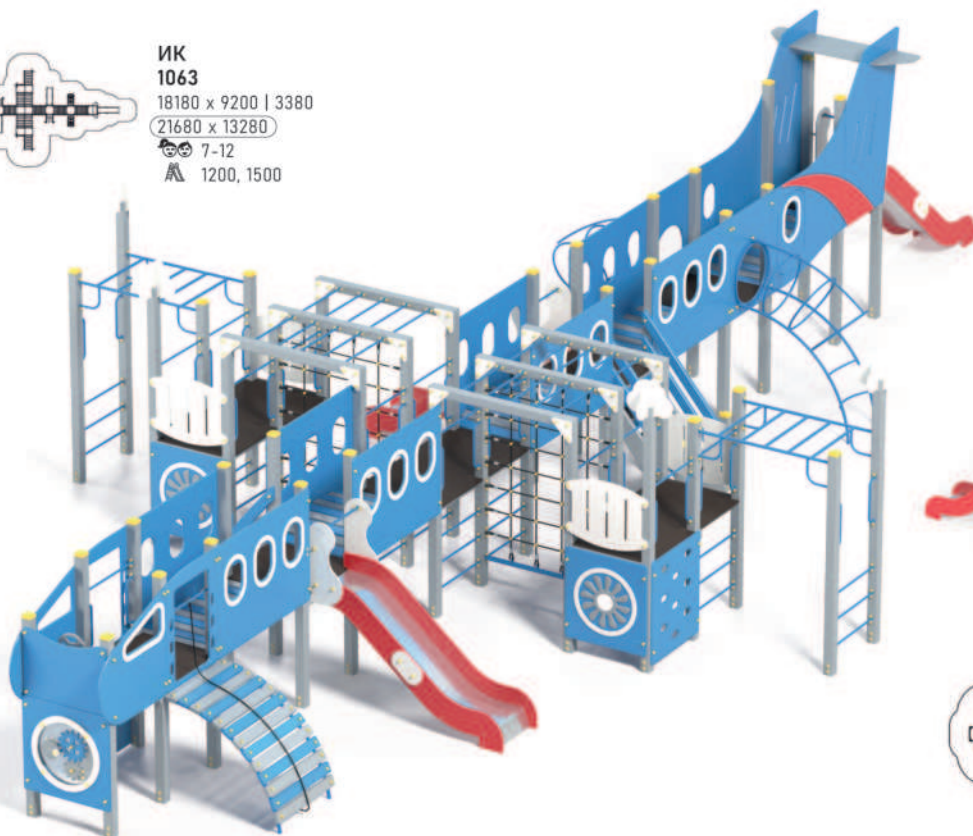

ВОЗДУШНЫЙ ТРАНСПОРТ

**ИК
1063**
18180 x 9200 | 3380
21680 x 13280
7-12
1200, 1500