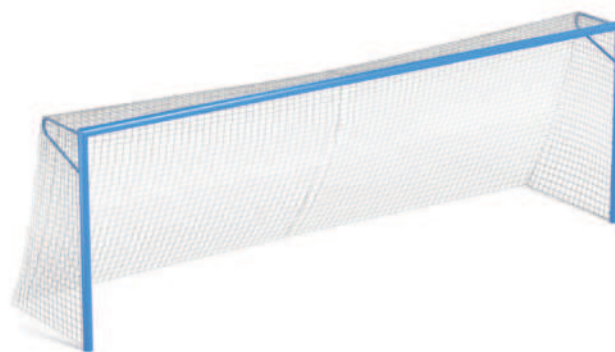

# СПОРТИВНЫЕ ПЛОЩАДКИ

**Стойки для большого тенниса 1866**  
90 x 60 | 1100

**Стойки для бадминтона 1865**  
100 x 60 | 1550

**Стойки волейбольные 0756**  
300 x 300 | 2550

**Ворота мини-футбольные 0757; 1756 (съёмные)**  
3160 x 1300 | 2080  
6+