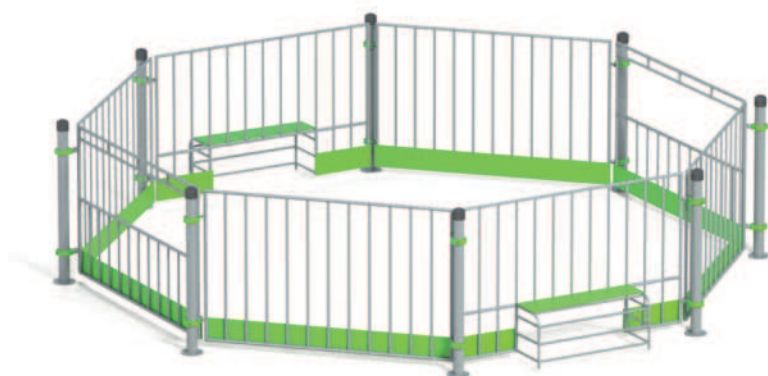

Баскетбольный щит
2023; 2023/1 (стеклопластик)
2720 x 1800 | 3950
7+

Панна-футбол
3001
6900 x 6500 | 1600